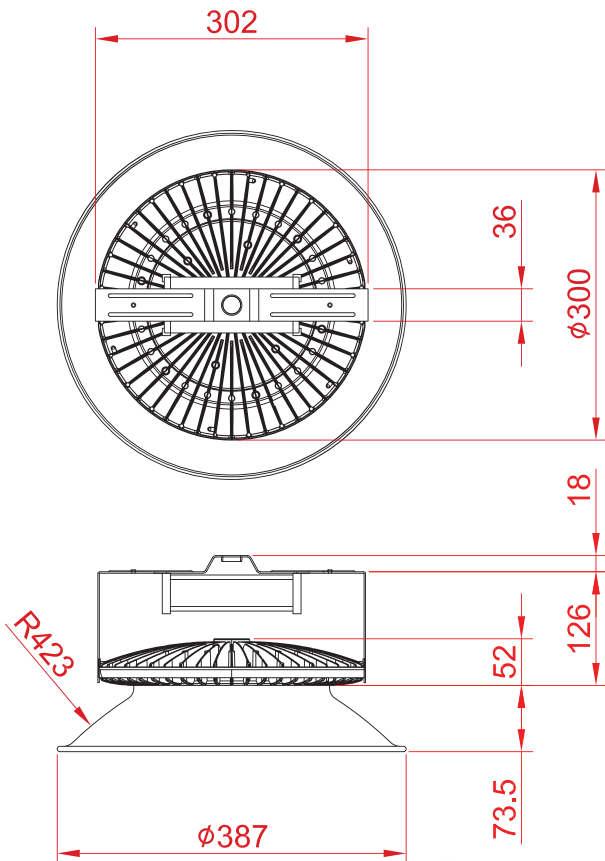

# SPECIFICATION

DC 100W 고효율		DC 120W 고효율		DC 150W 고효율		DC 200W 고효율	
소비전력	100W	소비전력	120W	소비전력	150W	소비전력	200W
입력전압	220V / 60Hz	입력전압	220V / 60Hz	입력전압	220V / 60Hz	입력전압	220V / 60Hz
광효율	118lm/W	광효율	120lm/W	광효율	124lm/W	광효율	113lm/W
지향각도	확산형	지향각도	확산형	지향각도	확산형	지향각도	확산형
색온도	5,700K (3,000K 변경가능)	색온도	5,700K (3,000K 변경가능)	색온도	5,700K (3,000K 변경가능)	색온도	5,700K (3,000K 변경가능)
사용온도	-40°C ~ 60°C	사용온도	-40°C ~ 60°C	사용온도	-40°C ~ 60°C	사용온도	-40°C ~ 60°C
역률	0.9이상	역률	0.9이상	역률	0.9이상	역률	0.9이상
CRI	84Ra이상	CRI	84Ra이상	CRI	84Ra이상	CRI	84Ra이상
IP	IP68	IP	IP68	IP	IP68	IP	IP68
무게	3.2kg	무게	3.2kg	무게	3.2kg	무게	3.2kg
크기	Ø387 x H200	크기	Ø387 x H200	크기	Ø387 x H200	크기	Ø387 x H200

### PHYSICAL DIMENSIONS