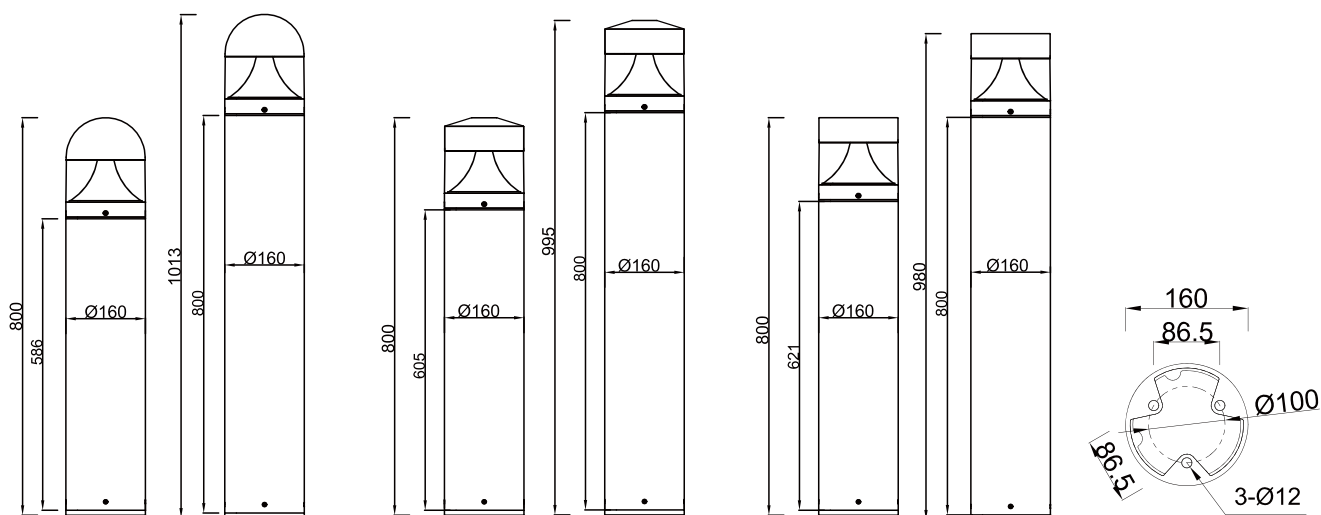

# 정원등 DC24V

GARDEN LIGHTING

10W / 14W / 20W / 24W / 30W

정원등 설치사례

제품이미지

## PRODUCT DRAWINGS