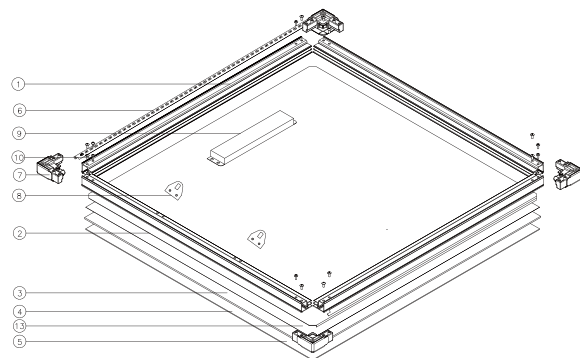

SPECIFICATION

모델명	압력전압(V)	소비전력(W)	광효율(lm/W)	광속(lm)	역율	색온도(K)	CRI	크기(Size)	높이(H)
ACE-GMP-50	220V/60Hz	50W	132.9lm/W	6500lm	0.98	6500k	82Ra	540mmx540mmx25mm	27mm