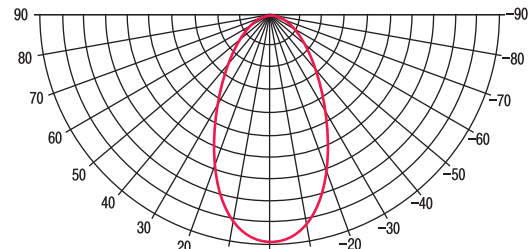

[Beam angle 60°]