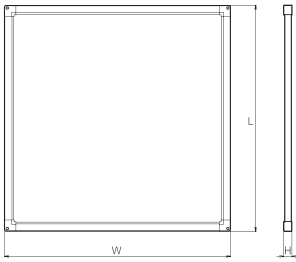

## SPECIFICATION

KDPL-50-6464-K  
(W)640 x(L)640 x(H)26.5

KDPL-50-1232-K  
(W)1285 x(L)320 x(H)26.5

KDPL-25-6418-K  
(W)640 x(L)180 x(H)26.5

KDPL-40-1218-K  
(W)1285 x(L)180 x(H)26.5

KDPL-40-5252-K  
(W)520 x(L)520 x(H)26.5