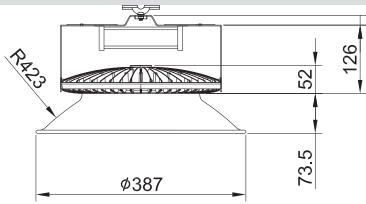

직부타입 / Bracket type

(단위 : mm)

1. 설치할 위치에 양카볼트를 박습니다.
2. 양카볼트를 등기구 브라켓홀 고정 후 너트로 단단히 조여줍니다.
3. 전원선을 컨버터 전원선과 연결합니다.