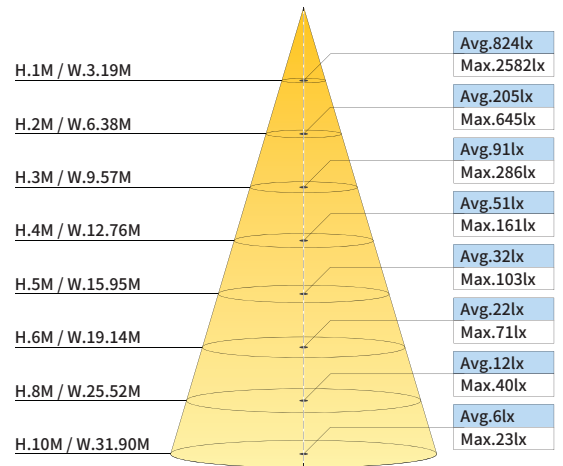

ILLUMINANCE CHART

[DC 100W]

특징

도로조명 최적배광설계 / 국산PKG 모듈사용 / 빛 공해방지 Cut off배광구현 / 헤드각도 조절가능

국산SMPS 사용 / 알루미늄 다이캐스팅 / 국내조립 / 무부하 출력단락,과전압시 보호회로 작동