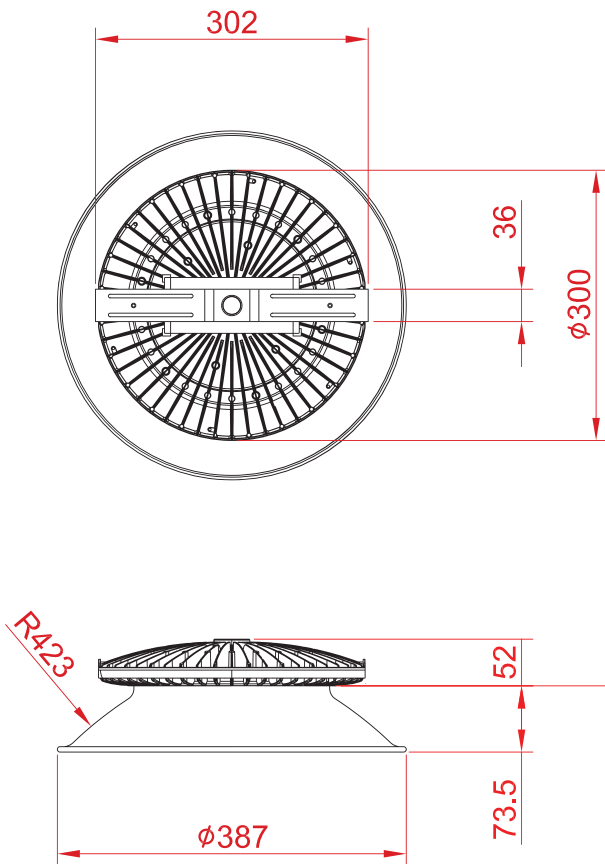

## ILLUMINANCE CHART

# SPECIFICATION

AC 100W 고효율		AC 120W 고효율		AC 150W 고효율	
소비전력	100W	소비전력	120W	소비전력	150W
입력전압	220V / 60Hz	입력전압	220V / 60Hz	입력전압	220V / 60Hz
광효율	110lm/W	광효율	110lm/W	광효율	110lm/W
지향각도	확산형	지향각도	확산형	지향각도	확산형
색온도	5,700K (3,000K 변경가능)	색온도	5,700K (3,000K 변경가능)	색온도	5,700K (3,000K 변경가능)
사용온도	-40°C ~ 60°C	사용온도	-40°C ~ 60°C	사용온도	-40°C ~ 60°C
역률	0.9이상	역률	0.9이상	역률	0.9이상
CRI	84Ra이상	CRI	84Ra이상	CRI	84Ra이상
IP	IP68	IP	IP68	IP	IP68
무게	2.4kg	무게	2.4kg	무게	2.4kg
크기	Ø387 x H140	크기	Ø387 x H140	크기	Ø387 x H140

### PHYSICAL DIMENSIONS