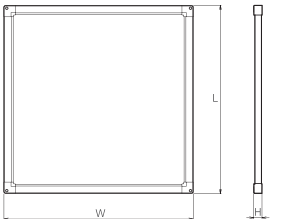

## SPECIFICATION

KDPL-50-6464-K  
(W)640 x(L)640 x(H)26.5

KDPL-50-1232-K  
(W)1285 x(L)320 x(H)26.5

KDPL-25-6418-K  
(W)640 x(L)180 x(H)26.5

KDPL-40-1218-K  
(W)1285 x(L)180 x(H)26.5

KDPL-40-5252-K  
(W)520 x(L)520 x(H)26.5