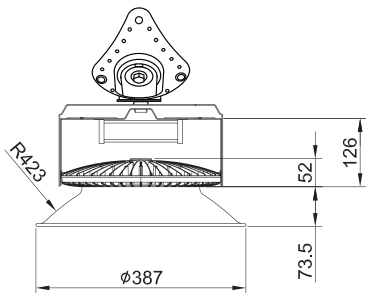

벽부타입 / Wall type

(단위 : mm)

1. 설치할 위치에 양카볼트를 박습니다.
2. 양카볼트를 등기구 삼각브라켓홀 고정 후 너트로 단단히 조여줍니다.
3. 전원선을 컨버터 전원선과 연결합니다.

■ 본 카다로그의 제품 소개는 제품 동향에 관한 소비자의 이해를 돕기 위한 것으로, 소개된 내용은 향후 시장동향, 개발경과에 따라 변경될 수 있으므로 해당 제품을 구입시 제품 매뉴얼과 매장 판매원을 통하여 정확한 내용을 반드시 확인하시기 바랍니다.

■ 제품의 색상은 인쇄과정으로 인해 실제와 약간 다를 수 있습니다.

■ 본 카다로그에 실린 모든 정보는 불법으로 되었을 경우, 저작권법에 의거 민.형사상의 책임을 지게 되니 무단 전재와 복제를 금합니다.