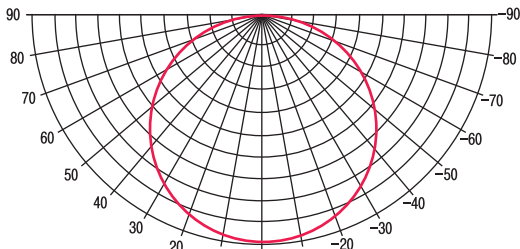

Specification

구 분	WLEx-A 60W / 70W	WLEx-A 80W / 90W	WLEx-A 100W / 110W	WLEx-A 120W / 140W	WLEx-A 150W / 200W
소비전력	60W/70W	80W/90W	100W/110W	120W/140W	150W/200W
입력전압	AC 90~265V / 50~60Hz				
역률	> 0.95				
동작온도	-20°C ~ 40°C				
Dimming	0 ~ 10V				
광효율(lm/W)	140 ↑				
정격광속(lm)	8,400lm / 9,800lm	11,200lm / 12,600lm	14,000lm / 15,400lm	16,800lm / 19,600lm	21,000lm / 28,000lm
조사각(°)	120°				
연색성(Ra)	80				
Size(mm)	301 x 360(SMPS제외)				
중량(Kg)	9Kg				
재질	알루미늄(다이캐스팅), 강화유리				
제품구성	조명부 / SMPS / Junction Box				
방폭등급	Ex d IIC T6 IP66(내압) / Ex tF A21 IP66 T85°C(분진)				
인증번호	16-GV2BO-0821(내압) / 16-GV2BO-0822(분진)				

Distribution

[Beam angle 120°]