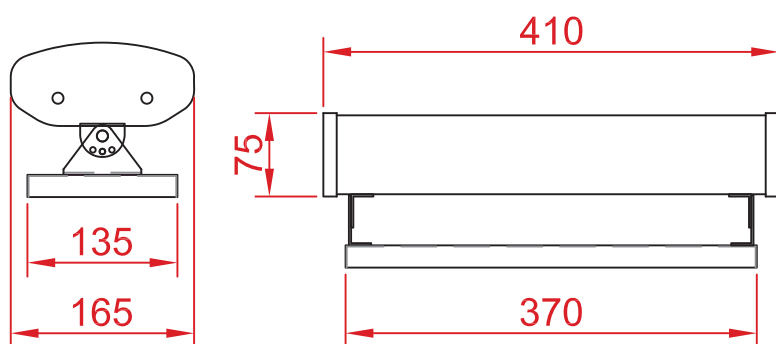

## SPECIFICATION

모델명	6인치 AL벽부등	6인치 AL벽부센서등	6인치 AL직부등
소비전력(W)	1등급 별부	1등급 별부	1등급 별부
크기(Size)	151mm x 181mm x 181mm	152mm x 226mm x 184mm	153mm x 153mm x 181mm
커버(Cover)	유백 / 투명 / 광확산	유백 / 투명 / 광확산	유백 / 투명 / 광확산
몸체(Body)	아이보리, 블랙, 화이트	아이보리, 블랙, 화이트	아이보리, 블랙, 화이트
박스포장(EA)	12EA	12EA	16EA
인증	KC	KC	KC

## PHYSICAL DIMENSIONS