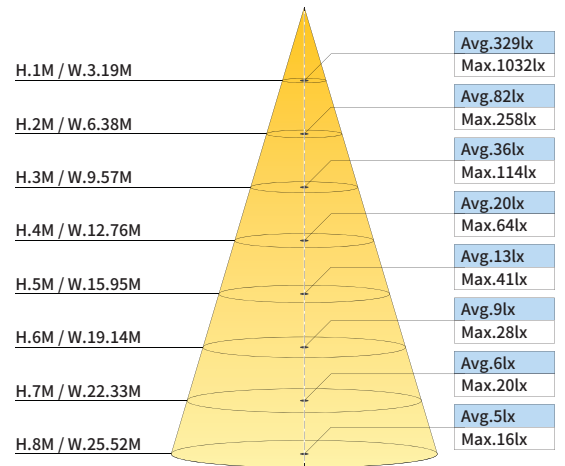

### ILLUMINANCE CHART

[DC 50W]